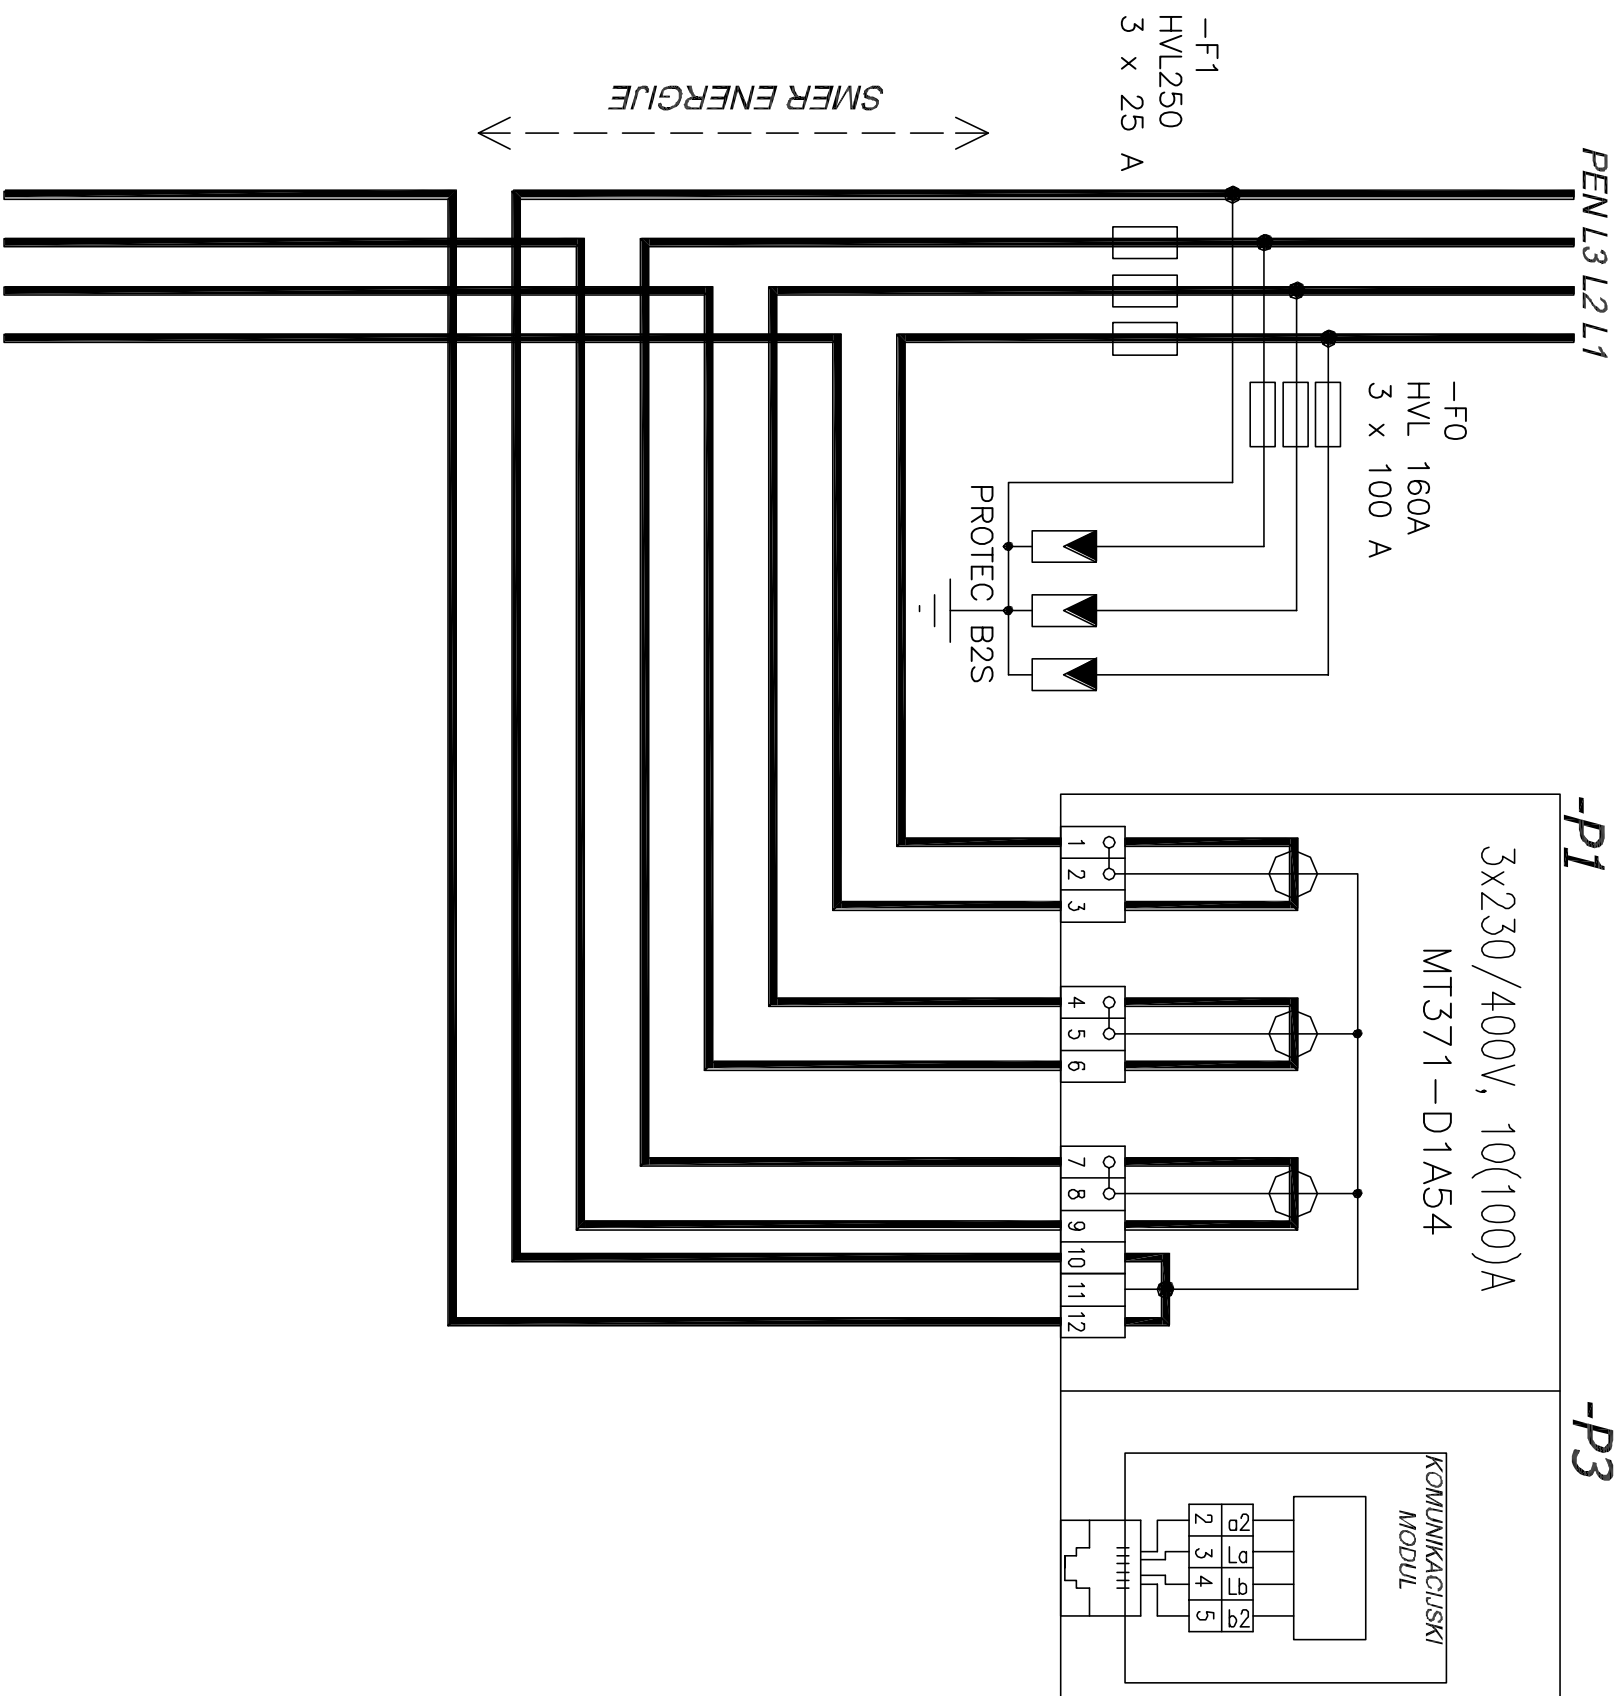

na NN omrežje

Odg.projektant	S. ZELKO dipl.inž.el.	Objekt, kroji:		Sestavni del:		List:	5
Ident. št.	IZS E-1603	TIC PODČETRTEK		VEZALNA SHEMA MERILNE GARNITURE		Št. nač.	294/12-NN
Projektant	S. ZELKO dipl.inž.el.	Investitor:		Faza :		Stran	1
Risal	S. ZELKO dipl.inž.el.	OBČINA PODČETRTEK		PZI		Št.strani	1
C:\Firma dno\Datoteke\Elektro-projekt-nocrti.jpg		Datum izdel: JUN 2012					